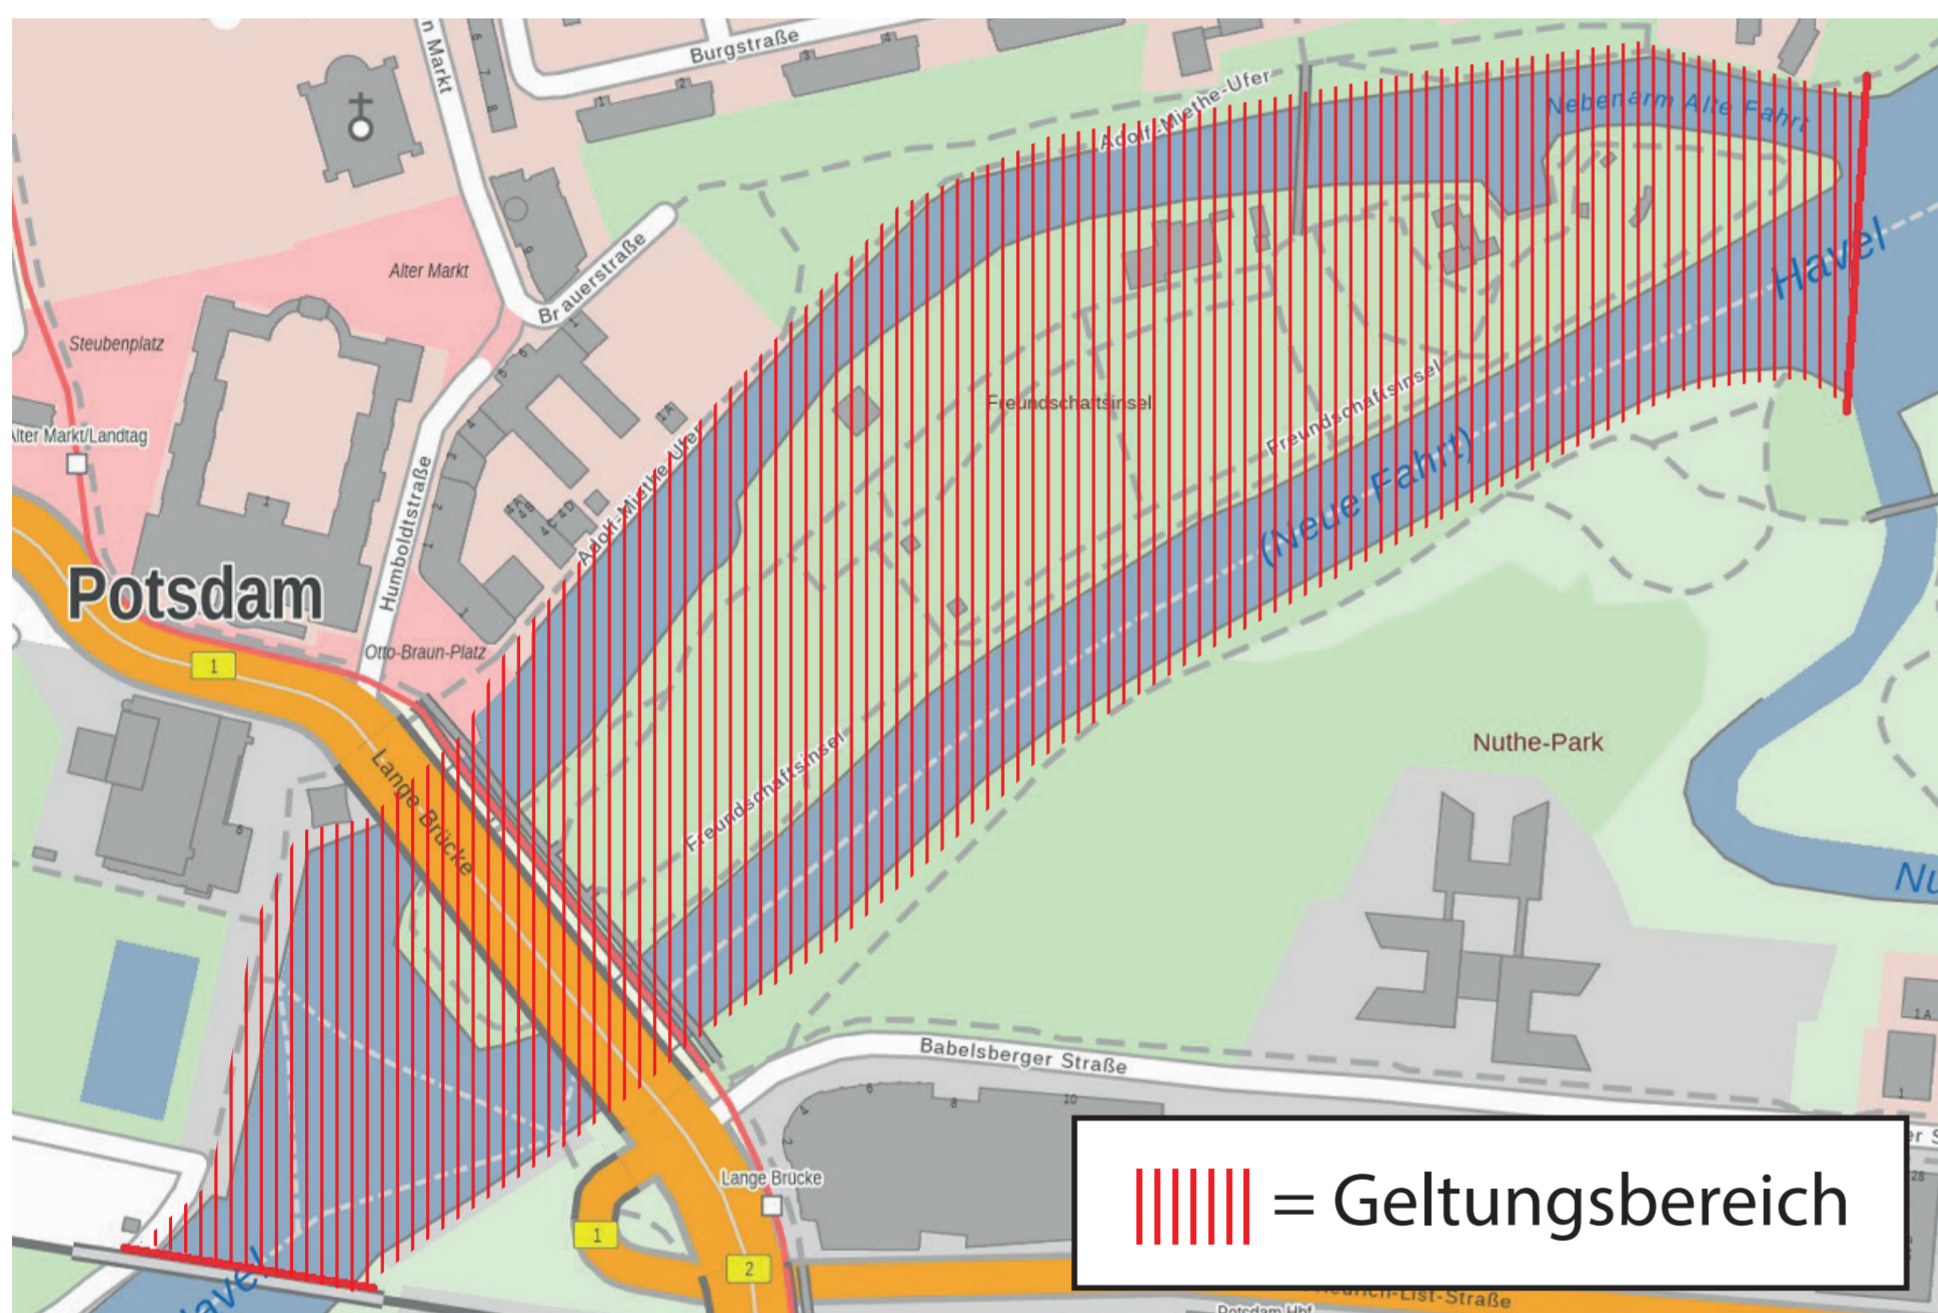

In der Zeit vom 01.01. bis 28.02. eines jeden Jahres ist in der Alten & Neuen Fahrt bis Eisenbahnbrücke sowie am Hafenbecken in Potsdam (siehe Kartenausschnitt), die Verwendung der Spinnangel mit künstlichen oder natürlichen Ködern unter der Verwendung von Zwillings,- oder Drillingshaken generell, sowie Einfachhaken (auch feststehend) größer als Hakengröße 8 der internationalen Skala, untersagt.

During the period from 01.01. to 28.02. of each year, it is prohibited to use spinning rods with artificial or natural bait using double or treble hooks in general, as well as fixed single hooks larger than hook size 8 of the international scale in the Alte & Neue Fahrt channels up to the railway bridge as well as at the harbour basin in Potsdam (see map extract).

Ежегодно в период с 01.01. по 28.02. запрещено использование спиннинговых снастей с искусственной или натуральной наживкой с применением двойных или тройных крючков в целом, а также фиксированных одинарных крючков больше № 8 в соответствии с международной нумерацией в водоёмах Альте & Нойе Фарт [Alte & Neue Fahrt] до железнодорожного моста [Eisenbahnbrücke], а также в районе Хафенбекен [Hafenbecken] в г. Потсдам [Potsdam] (см. карту).

01.01. - 28.02.

Drillingshaken

Zwillingshaken

Dropshot Haken/
Jig Kopf

Spinnangel

Spinnangel

Spinnangel

Raubfischhandangel